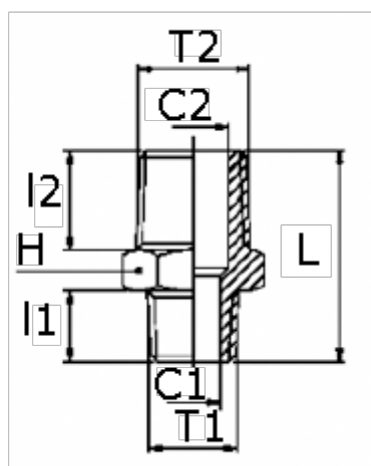

Varenummer: 5891112TR1438  
Beskrivelse: Brystnippel 1112TR  
Reduktion, R1/4" - R3/8"

## Mål

C1 = 8.5  
C2 = 11.5  
H = 17  
L = 26.5  
I1 = 10.5  
I2 = 11.0  
T = 1/4"  
T2 = 3/8"